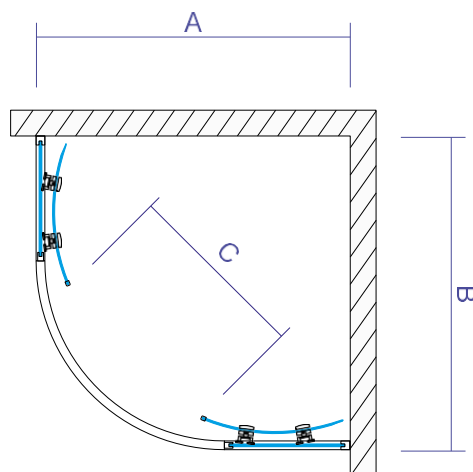

COPEN Devon 200

TUŠ KABINA

* [Kliknite ovdje za povratak na SADRŽAJ](#)