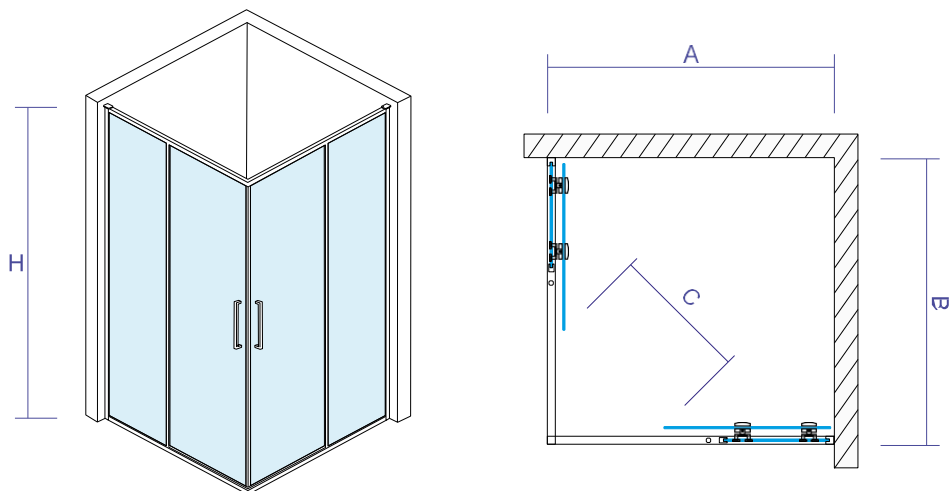

Star ^{COPEN}

TUŠ KABINA

Easy Clean tehnologija s posebnim nano premaza koji sprječava stvaranje kamenca i nečistoća te omogućuje vodi lako klizanje niz staklo