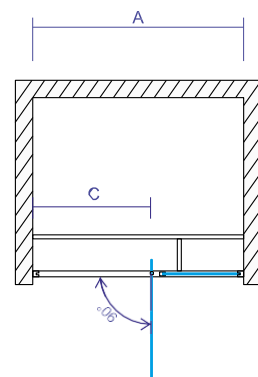

COPEN Fonta

TUŠ KABINA

1950mm

6mm

15mm

45mm

90°

45mm

L / R

* [Kliknite ovdje za povratak na SADRŽAJ](#)