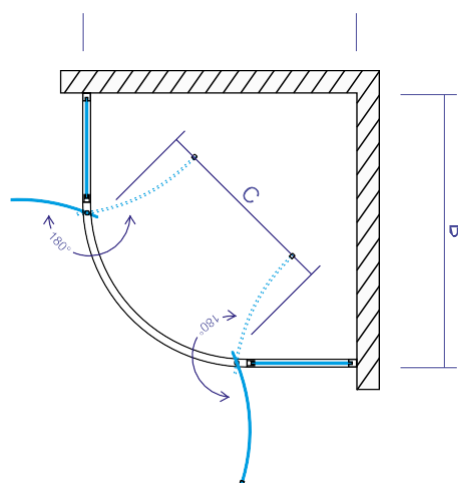

COPEN Absolut Black

TUŠ KABINA

2000mm

6mm

15mm

25mm

180°

500mm

* [Kliknite ovdje za povratak na SADRŽAJ](#)