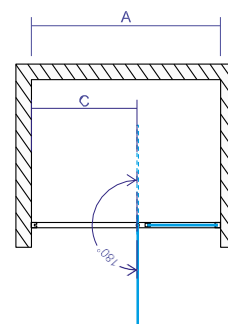

COPEN Absolut Black

TUŠ KABINA

2000mm

6mm

15mm

25mm

180°

500mm

L / R

* [Kliknite ovdje za povratak na SADRŽAJ](#)