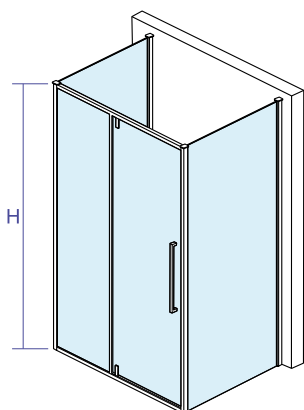

COPEN Absolut Black

TUŠ KABINA

2000mm

6mm

15mm

25mm

180°

500mm

L / R

* [Kliknite ovdje za povratak na SADRŽAJ](#)