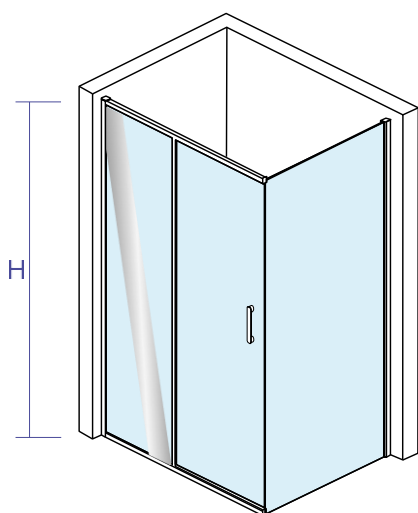

L / R

* [Kliknite ovdje za povratak na SADRŽAJ](#)

Kromirani okvir

Kromirani
easy take-off sistem

Kromirana ručica

Seriya Titan

Kataloški broj	Opis	Visina (mm) H	Širina (mm) A	Dužina (mm) B	Debljina stakla	Ulaz (mm) C	Neto cijena
C-02-5100M	Tuš vrata (s ogledalom)	1950	970-1000	/	8	400±10	186,61
C-02-5120M	Tuš vrata (s ogledalom)	1950	1170-1200	/	8	500±10	189,52
C-02-5070	Bočno staklo	1950	/	670-690	8	/	71,43
C-02-5080	Bočno staklo	1950	/	770-790	8	/	72,55
C-02-5090	Bočno staklo	1950	/	870-890	8	/	73,43

* Akcija na bočna stakla ostvaruje se samo u kombinaciji s tuš vratima s ogledalom

Titan

COPEN

TUŠ KABINA

s ogledalom

1950mm

8mm

30mm