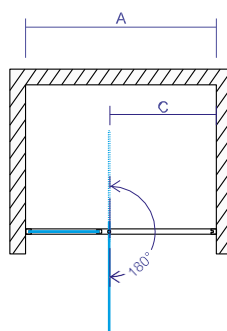

COPEN Absolut

TUŠ KABINA

* [Kliknite ovdje za povratak na SADRŽAJ](#)