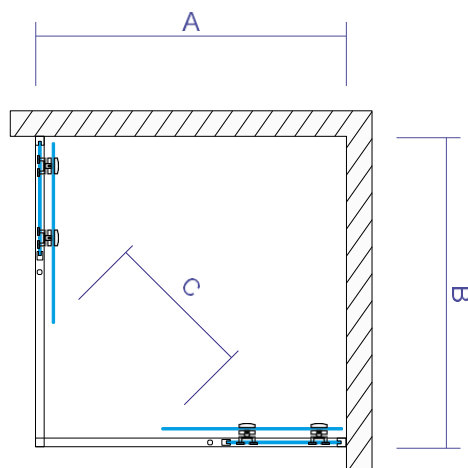

COPEN Devon 200

TUŠ KABINA

* [Kliknite ovdje za povratak na SADRŽAJ](#)