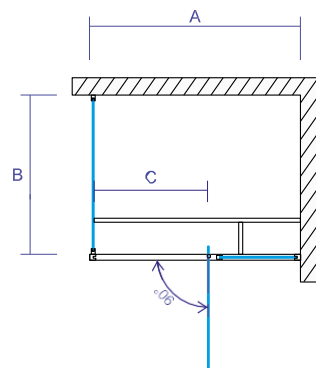

COPEN Fonta

TUŠ KABINA

1950mm

6mm

15mm

45mm

90°

45mm

L / R

* [Kliknite ovdje za povratak na SADRŽAJ](#)