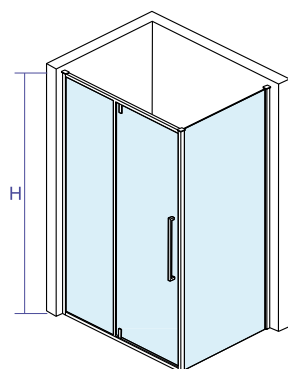

COPEN Absolut

TUŠ KABINA

* [Kliknite ovdje za povratak na SADRŽAJ](#)