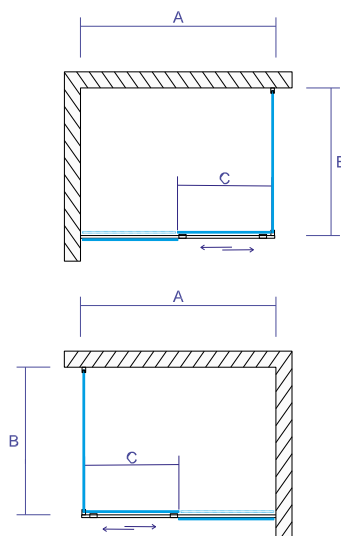

L / R

* [Kliknite ovdje za povratak na SADRŽAJ](#)

Kromirani okvir

Kromirani
easy take-off sistem

Kromirana ručica

Seriya Titan

Kataloški broj	Opis	Visina (mm) H	Širina (mm) A	Dužina (mm) B	Debljina stakla	Ulaz (mm) C	Neto cijena
C-02-5100M	Tuš vrata (s ogledalom)	1950	970-1000	/	8	400±10	186,61
C-02-5120M	Tuš vrata (s ogledalom)	1950	1170-1200	/	8	500±10	189,52
C-02-5070	Bočno staklo	1950	/	670-690	8	/	71,43
C-02-5080	Bočno staklo	1950	/	770-790	8	/	72,55
C-02-5090	Bočno staklo	1950	/	870-890	8	/	73,43

* Akcija na bočna stakla ostvaruje se samo u kombinaciji s tuš vratima s ogledalom

Titan

COPEN

TUŠ KABINA

s ogledalom

1950mm

8mm

30mm