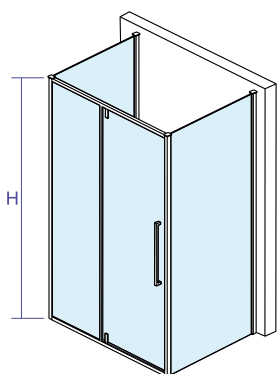

COPEN Absolut

TUŠ KABINA

* [Kliknite ovdje za povratak na SADRŽAJ](#)