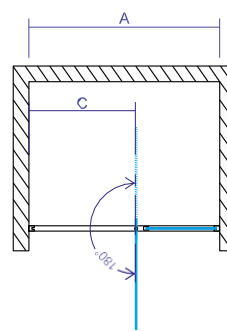

COPEN Absolut

TUŠ KABINA

* [Kliknite ovdje za povratak na SADRŽAJ](#)