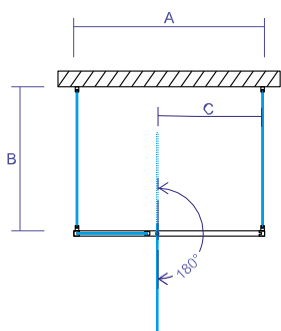

COPEN Absolut

TUŠ KABINA

* [Kliknite ovdje za povratak na SADRŽAJ](#)