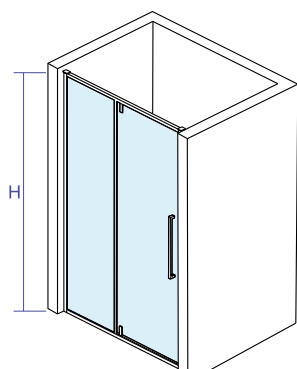

COPEN Absolut Black

TUŠ KABINA

2000mm

6mm

15mm

25mm

180°

500mm

L / R

* [Kliknite ovdje za povratak na SADRŽAJ](#)