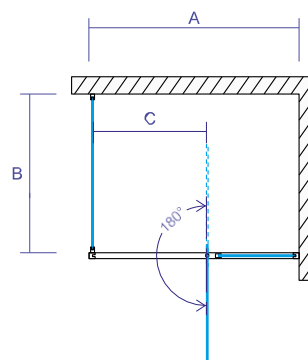

COPEN Absolut Black

TUŠ KABINA

2000mm

6mm

15mm

25mm

180°

500mm

L / R

* [Kliknite ovdje za povratak na SADRŽAJ](#)