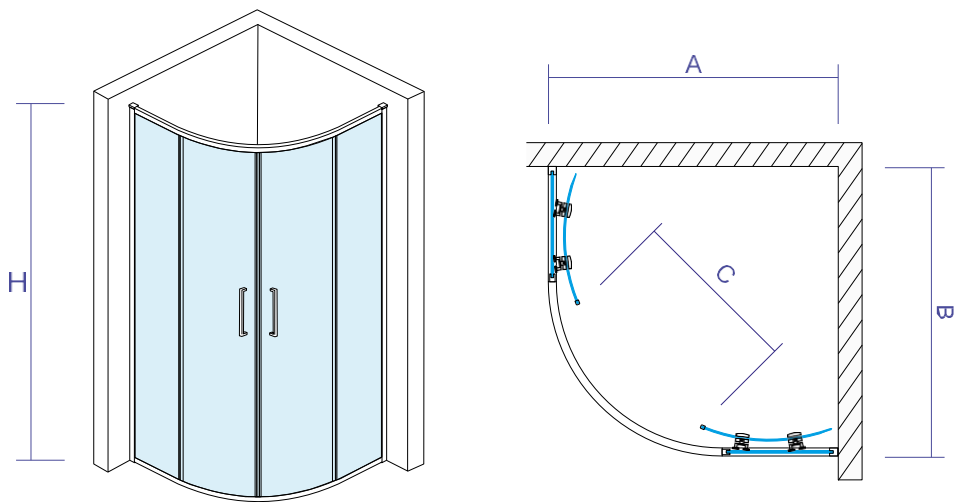

Star ^{COPEN}

TUŠ KABINA

Easy Clean tehnologija s posebnim nano premaza koji sprječava stvaranje kamenca i nečistoća te omogućuje vodi lako klizanje niz staklo