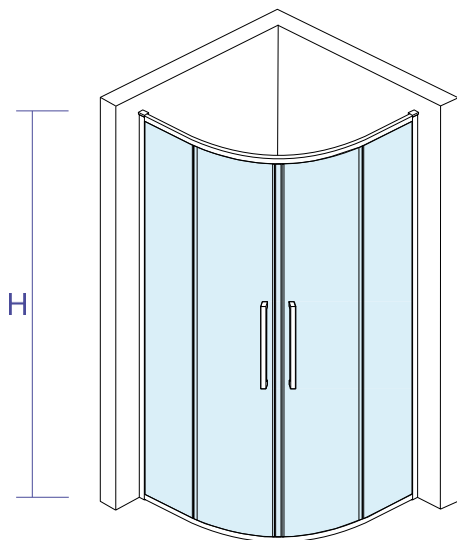

COPEN Devon 200

TUŠ KABINA

* [Kliknite ovdje za povratak na SADRŽAJ](#)