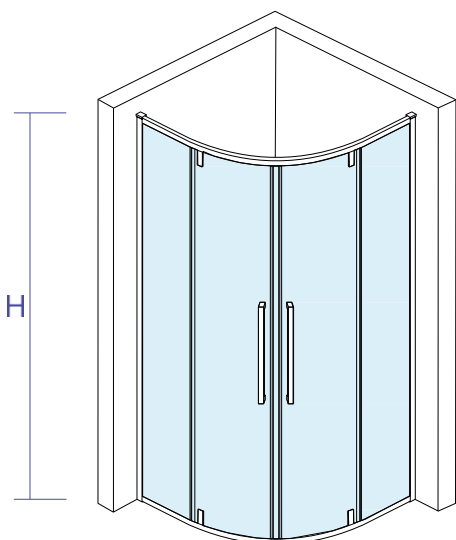

COPEN Absolut Black

TUŠ KABINA

2000mm

6mm

15mm

25mm

180°

500mm

* [Kliknite ovdje za povratak na SADRŽAJ](#)