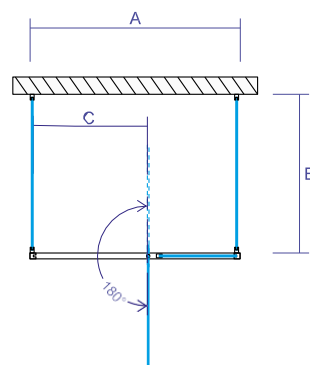

COPEN Absolut Black

TUŠ KABINA

2000mm

6mm

15mm

25mm

180°

500mm

L / R

* [Kliknite ovdje za povratak na SADRŽAJ](#)