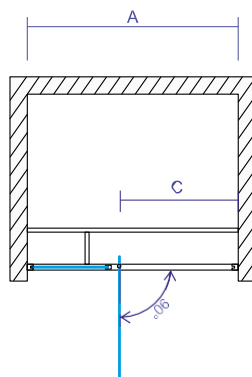

COPEN Fonta

TUŠ KABINA

1950mm

6mm

15mm

45mm

90°

45mm

L / R

* [Kliknite ovdje za povratak na SADRŽAJ](#)