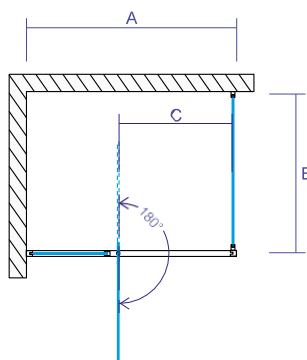

COPEN Absolut Black

TUŠ KABINA

2000mm

6mm

15mm

25mm

180°

500mm

L / R

* [Kliknite ovdje za povratak na SADRŽAJ](#)