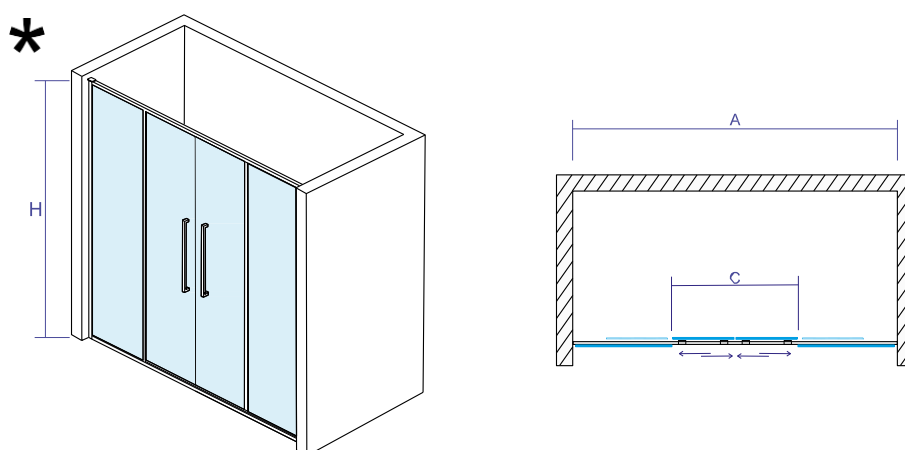

COPEN Devon 200

TUŠ KABINA

[* Kliknite ovdje za povratak na SADRŽAJ](#)