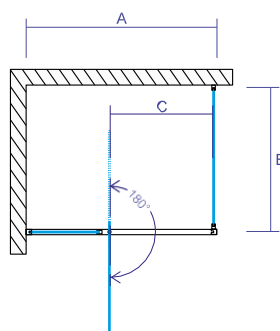

COPEN Absolut

TUŠ KABINA

* [Kliknite ovdje za povratak na SADRŽAJ](#)