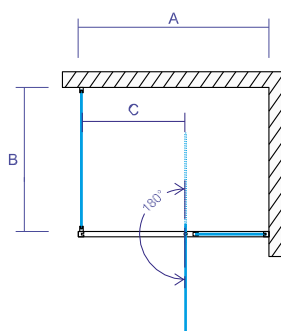

COPEN Absolut

TUŠ KABINA

* [Kliknite ovdje za povratak na SADRŽAJ](#)