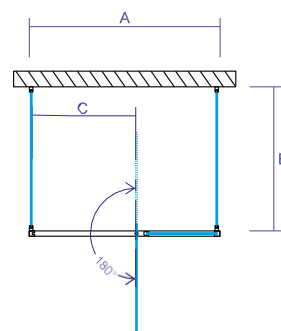

COPEN Absolut

TUŠ KABINA

* [Kliknite ovdje za povratak na SADRŽAJ](#)