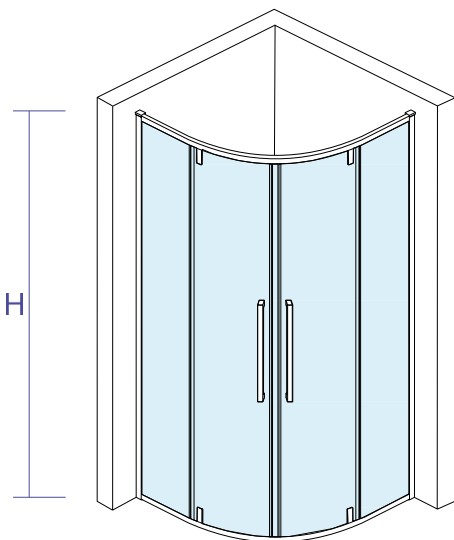

COPEN Absolut

TUŠ KABINA

2000mm

6mm

15mm

25mm

180°

500mm

* [Kliknite ovdje za povratak na SADRŽAJ](#)