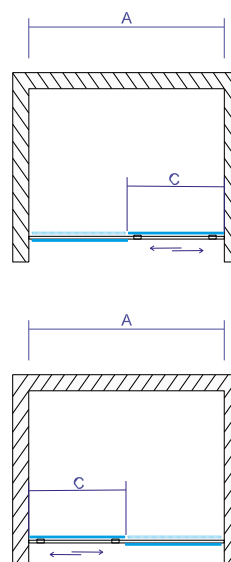

Titan

COPEN

TUŠ KABINA

s ogledalom

1950mm

8mm

30mm

47mm

165mm

L / R

* [Kliknite ovdje za povratak na SADRŽAJ](#)