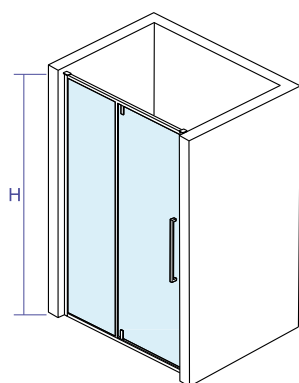

COPEN Absolut

TUŠ KABINA

* [Kliknite ovdje za povratak na SADRŽAJ](#)