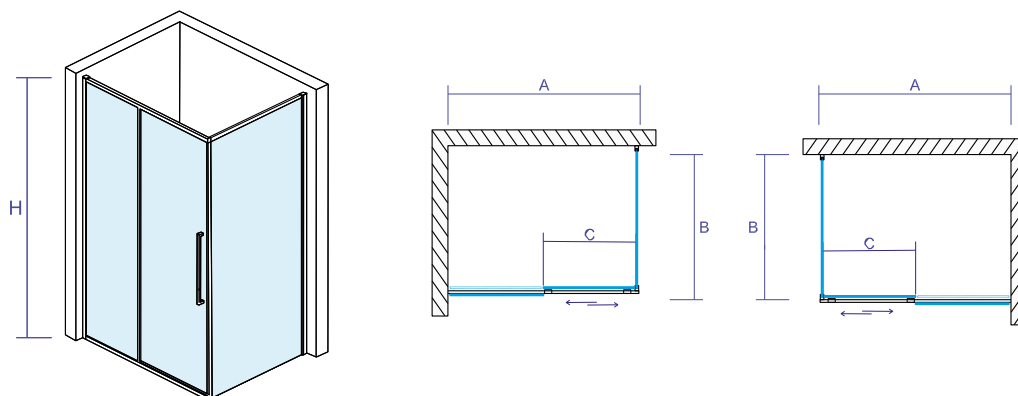

COPEN Devon 200

TUŠ KABINA

[* Kliknite ovdje za povratak na SADRŽAJ](#)