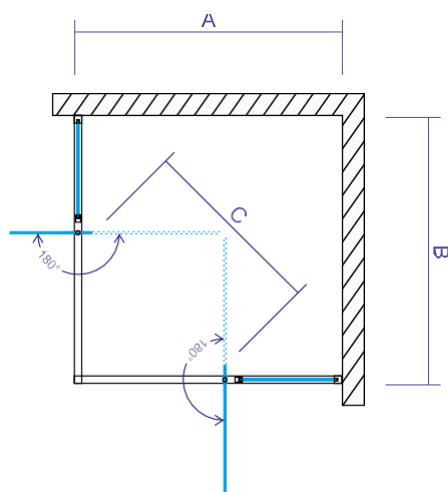

COPEN Absolut

TUŠ KABINA

2000mm

6mm

15mm

25mm

180°

500mm

* [Kliknite ovdje za povratak na SADRŽAJ](#)