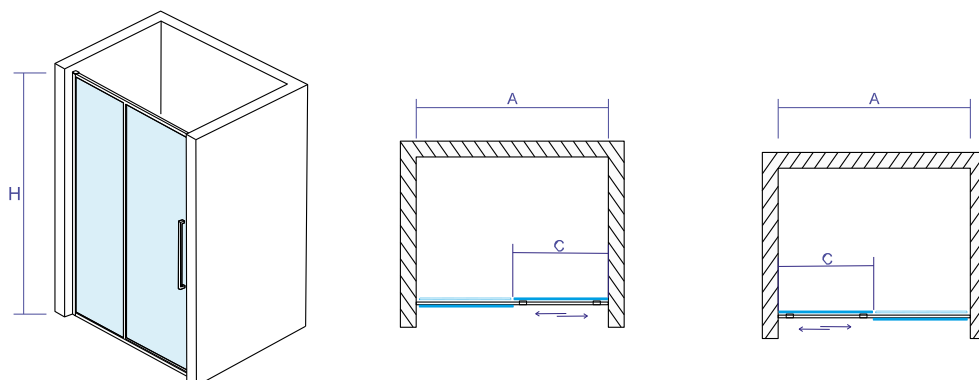

COPEN Devon 200

TUŠ KABINA

[* Kliknite ovdje za povratak na SADRŽAJ](#)