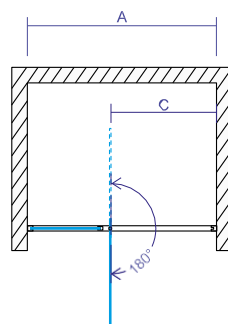

COPEN Absolut Black

TUŠ KABINA

2000mm

6mm

15mm

25mm

180°

500mm

L / R

* [Kliknite ovdje za povratak na SADRŽAJ](#)