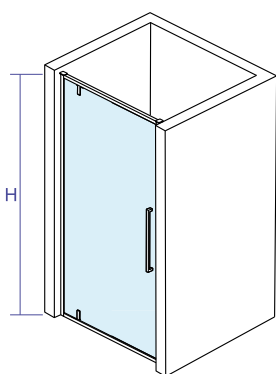

COPEN Absolut

TUŠ KABINA

* [Kliknite ovdje za povratak na SADRŽAJ](#)