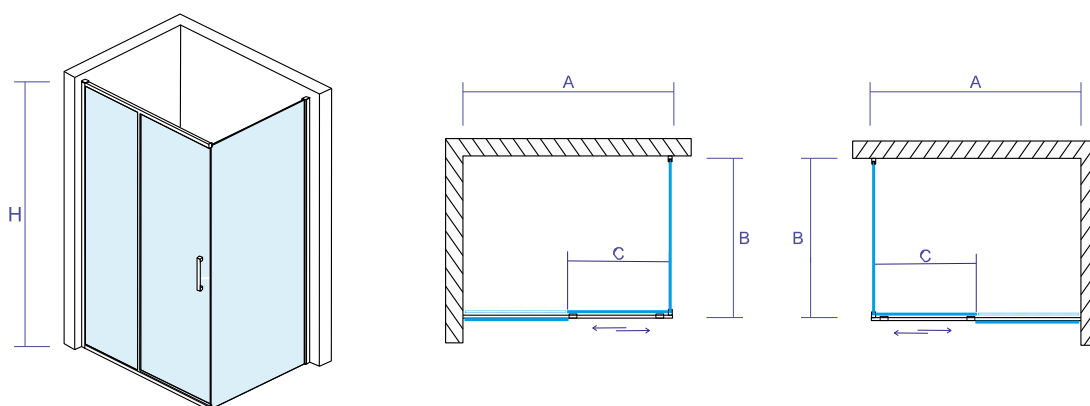

Project ^{COPEN}

TUŠ KABINA

- 1950mm
- 6mm
- 20mm
- 45mm
- 165mm
- L / R

[* Kliknite ovdje za povratak na SADRŽAJ](#)