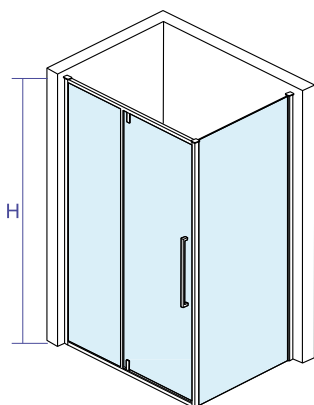

COPEN Absolut Black

TUŠ KABINA

2000mm

6mm

15mm

25mm

180°

500mm

L / R

* [Kliknite ovdje za povratak na SADRŽAJ](#)