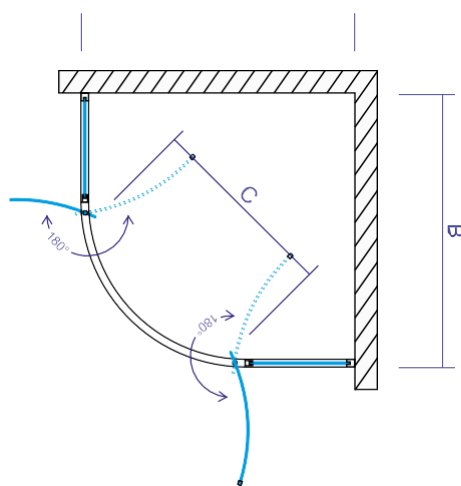

COPEN Absolut

TUŠ KABINA

2000mm

6mm

15mm

25mm

180°

500mm

* [Kliknite ovdje za povratak na SADRŽAJ](#)