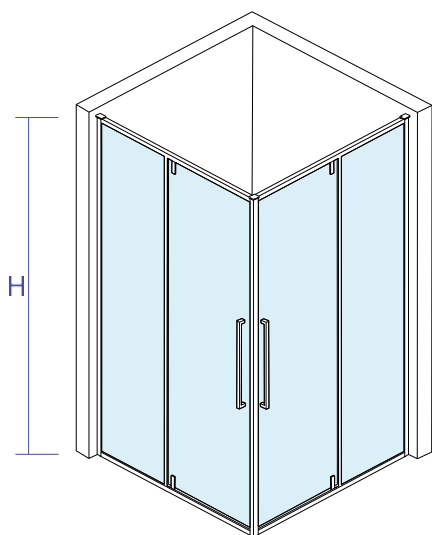

COPEN Absolut

TUŠ KABINA

2000mm

6mm

15mm

25mm

180°

500mm

* [Kliknite ovdje za povratak na SADRŽAJ](#)