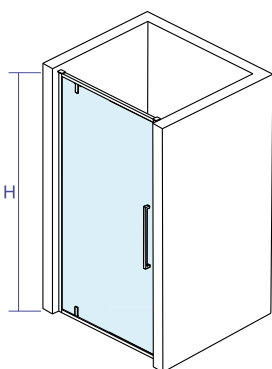

COPEN Absolut Black

TUŠ KABINA

2000mm

6mm

15mm

25mm

180°

500mm

L / R

* [Kliknite ovdje za povratak na SADRŽAJ](#)