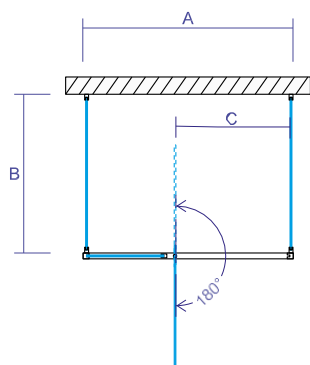

COPEN Absolut Black

TUŠ KABINA

2000mm

6mm

15mm

25mm

180°

500mm

L / R

* [Kliknite ovdje za povratak na SADRŽAJ](#)