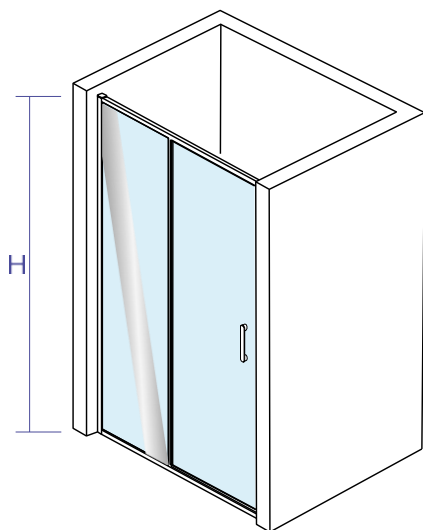

L / R

* [Kliknite ovdje za povratak na SADRŽAJ](#)

Kromirani okvir

Kromirani
easy take-off sistem

Kromirana ručica

Seriya Titan

Kataloški broj	Opis	Visina (mm) H	Širina (mm) A	Dužina (mm) B	Debljina stakla	Ulaz (mm) C	Neto cijena
C-02-5100M	Tuš vrata (s ogledalom)	1950	970-1000	/	8	400±10	186,61
C-02-5120M	Tuš vrata (s ogledalom)	1950	1170-1200	/	8	500±10	189,52
C-02-5070	Bočno staklo	1950	/	670-690	8	/	71,43
C-02-5080	Bočno staklo	1950	/	770-790	8	/	72,55
C-02-5090	Bočno staklo	1950	/	870-890	8	/	73,43

* Akcija na bočna stakla ostvaruje se samo u kombinaciji s tuš vratima s ogledalom

Titan

COPEN

TUŠ KABINA

s ogledalom

1950mm

8mm

30mm