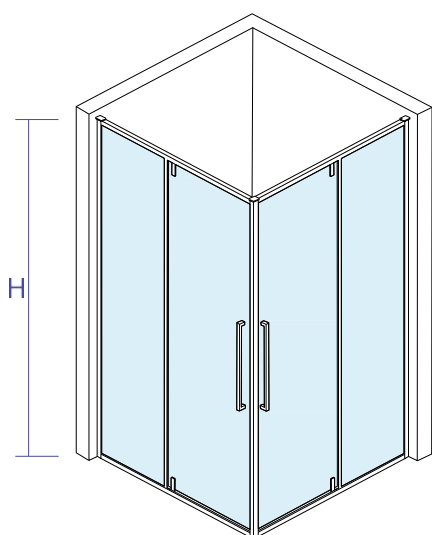

COPEN Absolut Black

TUŠ KABINA

2000mm

6mm

15mm

25mm

180°

500mm

* [Kliknite ovdje za povratak na SADRŽAJ](#)