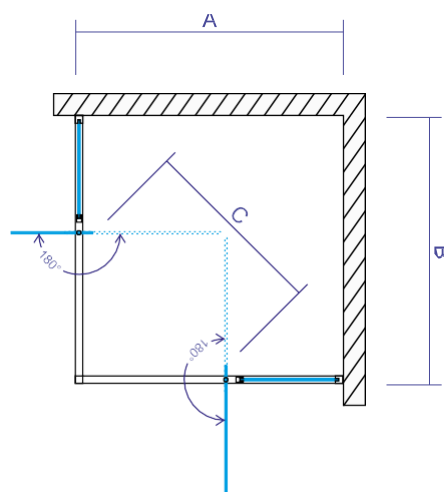

COPEN Absolut Black

TUŠ KABINA

2000mm

6mm

15mm

25mm

180°

500mm

* [Kliknite ovdje za povratak na SADRŽAJ](#)