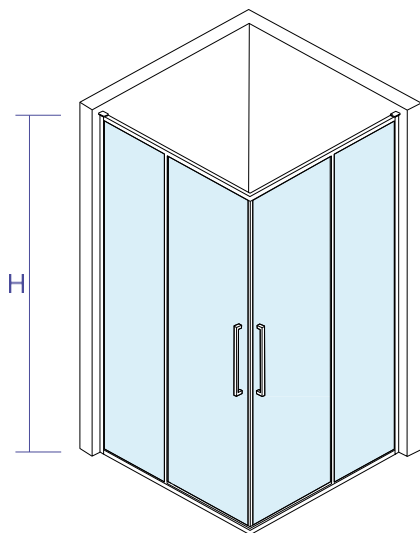

COPEN Devon 200

TUŠ KABINA

* [Kliknite ovdje za povratak na SADRŽAJ](#)