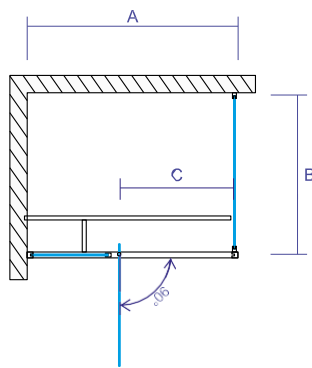

COPEN Fonta

TUŠ KABINA

1950mm

6mm

15mm

45mm

90°

45mm

L / R

* [Kliknite ovdje za povratak na SADRŽAJ](#)