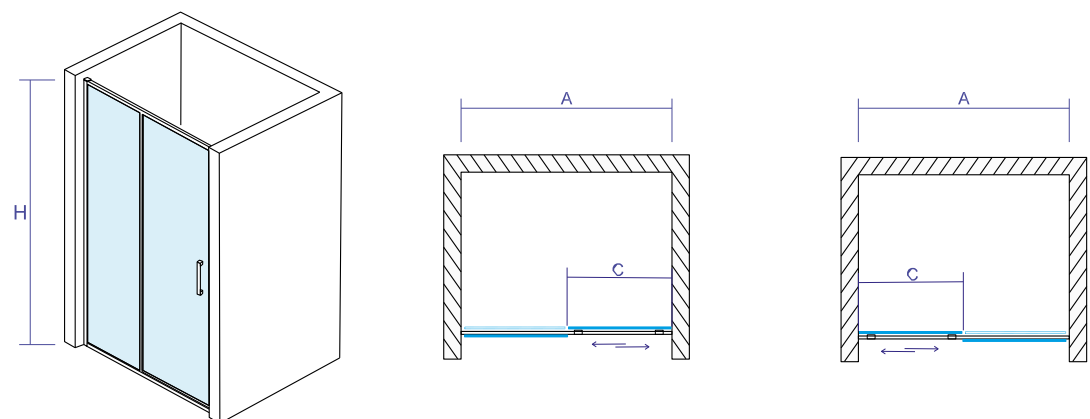

Project ^{COPEN}

TUŠ KABINA

- 1950mm
- 6mm
- 20mm
- 45mm
- 165mm
- L / R

[* Kliknite ovdje za povratak na SADRŽAJ](#)